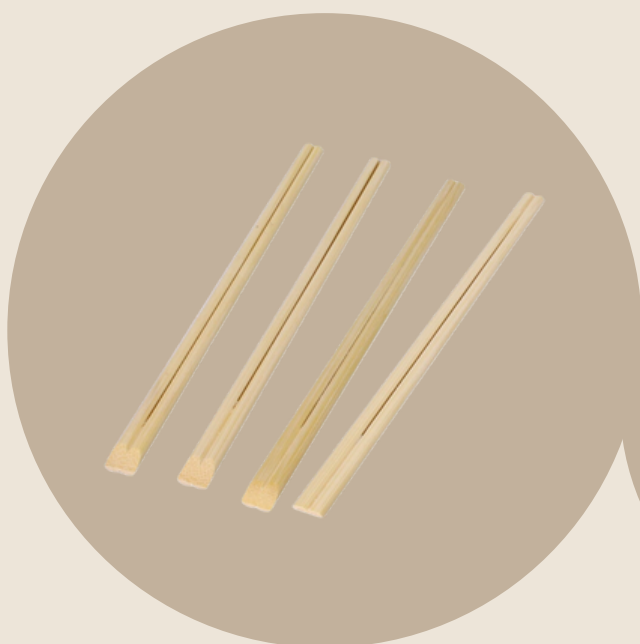

Nos baguettes bambou

Nos paires de baguettes sont:

- Emballées individuellement dans du papier kraft
- 100% Bambou
- Agréables en bouche et non rugueuses
- D'une taille de 21 cm
- 2 modèles disponibles

Quantité	Prix unité
1500 - 3000	0,028 €
3000 - 6000	0,026 €